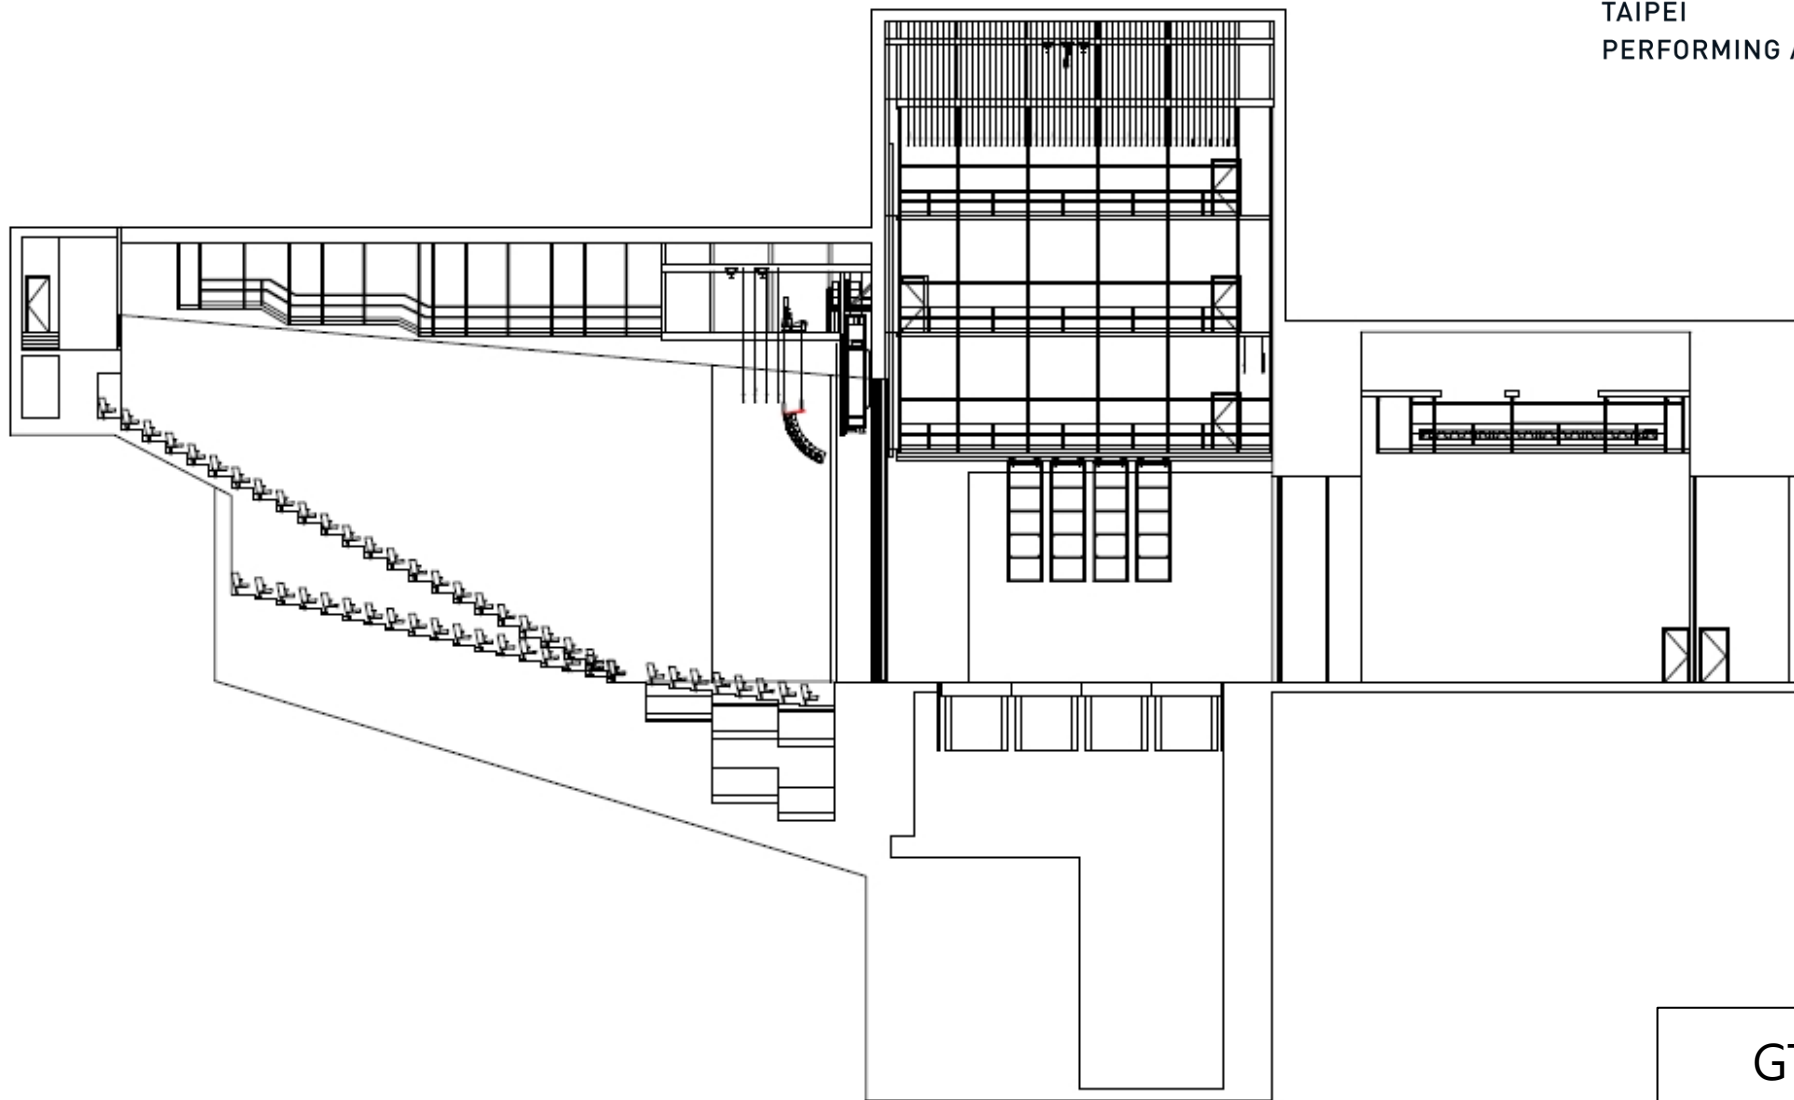

臺北
表演藝術
中心

TAIPEI
PERFORMING ARTS CENTER

GT 大劇院 剖面圖

2024/11/21